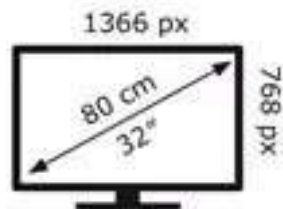

Kruger&Matz

KM0232-S5

32 kWh/1000h

2019/2013